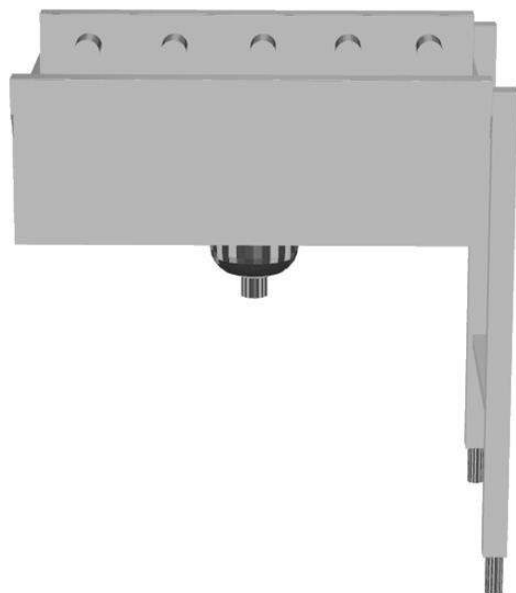

Handling systeem voor afwasmachine Rollenbaan, diepe bak, korte rollen, 800 mm

ARTIKEL _____

MODEL _____

NAAM _____

SIS _____

AIA _____

865210 (HSSRDB8)

Rollenbaan 800 mm, diepe
bak, afvoerzeef, korte rollen,
1 pootstel

Omschrijving

Product Nr.

Rollenbaan van roestvrijstaal AISI304, voor afwaskorven 500x500 mm. Ruime spoelbak van 800x530x300 mm in gladde uitvoering, de hoeken van de lange zijden zijn afgeschuind voor eenvoudige reiniging. Aflopende bodem naar de zeefkom met uitneembare roestvrijstalen zeef en 1,5" kunststof afvoer. Korte kunststof rollen. Verbinding met andere rollenbaan door bout-sleufgat koppeling en met een U-profiel over de verbindingsnaad. Pootstel van roestvrijstalen buis 40x40 mm met roestvrijstalen stelvoeten, hoogteverstelling +50/-50 mm.

Uitvoering

- Zowel te gebruiken als enkele unit of gecombineerd met andere tafels bij de afwasmachine.
- Rollenbanen worden voorgemonteerd geleverd en zijn gemakkelijk te monteren.
- Handmatige verplaatsing van de korven over de korte rollen.
- Sleufgaten en koppennen voor een snelle en eenvoudige montage met weinig schroefverbindingen.
- Ontworpen voor het transport van afwasmachine korven van 500x500 mm.
- De rollenbaan is toepasbaar voor zowel een korventransportmachine als een korvendoorschuifmachine. Korventransportmachines kunnen direct tegen de rollenbaan geplaatst worden, bij een korvendoorschuifmachine is een als accessoire leverbaar tussenstuk noodzakelijk.
- Aansluiting op een andere rollenbaan en op de afwasmachine is zowel links als rechts mogelijk.
- Vastklik systeem vermindert het aantal benodigde schroeven.

Constructie

- De roestvrijstalen stelpoten zijn +50/-50 mm in hoogte verstelbaar, voor de juiste hoogte instelling ten opzichte van de afwasmachine.
- Standaard geleverd met één pootstel.
- Zeefkom met roestvrijstalen zeef voor het opvangen van voedselresten. Makkelijk uitneembaar voor legen en schoonmaken.
- Alle oppervlakken zijn glad en gepolijst uitgevoerd.
- Poten van 40x40 mm roestvrijstaal AISI304.
- De lekbak is van 1,2 mm dik roestvrijstaal AISI304.
- De schuin aflopende bodem van de tafel maakt een snelle waterafvoer mogelijk.
- Gelaste solide flensen voor een sterke verbinding van de units.
- Het extra leverbare zelfdragende bodemschap maakt een draagframe overbodig.
- Uitgevoerd met een roestvrijstalen zeefbak.

Duurzaamheid

- Toepasbaar bij de toevoerszijde van de afwasmachine.
- De rollenbanen met diepe bak en korte rollen zijn leverbaar met een lengte vanaf 800 mm oplopend met 100 mm tot 1600 mm.

Goedkeuring _____