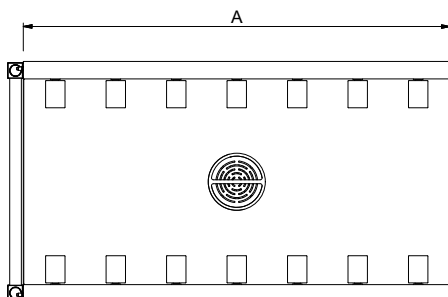

Uitvoering

- Zowel te gebruiken als enkele unit of gecombineerd met andere tafels bij de afwasmachine.
- Rollenbanen worden voorgemonteerd geleverd en zijn gemakkelijk te monteren.
- Handmatige verplaatsing van de korven over de korte rollen.
- Sleufgaten en koppennen voor een snelle en eenvoudige montage met weinig schroefverbindingen.
- Ontworpen voor het transport van afwasmachine korven van 500x500 mm.
- De rollenbaan is toepasbaar voor zowel een korventransportmachine als een korvendoorschuifmachine. Korventransportmachines kunnen direct tegen de rollenbaan geplaatst worden, bij een korvendoorschuifmachine is een als accessoire leverbaar tussenstuk noodzakelijk.
- Aansluiting op een andere rollenbaan en op de afwasmachine is zowel links als rechts mogelijk.
- Vastklik systeem vermindert het aantal benodigde schroeven.

Front aanzicht

Zij aanzicht

D = Afvoer

Boven aanzicht

Water
Afvoer aansluiting
 865210 (HSSRDB8) 1"1/2

Algemene gegevens
Externe afmetingen, lengte 800 mm
Externe afmetingen, breedte 620 mm
Externe afmetingen, hoogte 910 mm
Gewicht, netto 17 kg
Spoelbak afmetingen (LxBxD) 800x530x300 mm
 Roestvrijstaal 1.4301 (AISI304)
Lekbak materiaal
Type rollers kort