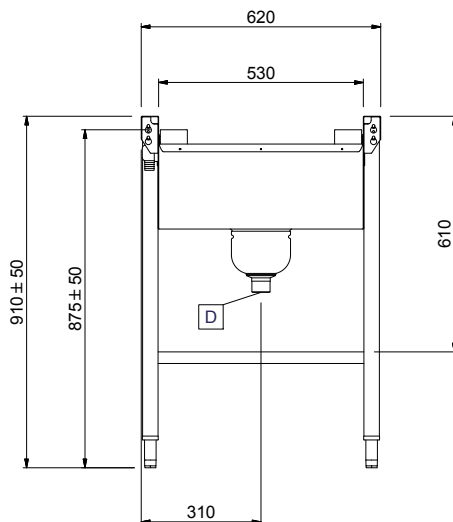

Constructie

- De roestvrijstalen stelpoten zijn +50/-50 mm in hoogte verstelbaar, voor de juiste hoogte instelling ten opzichte van de afwasmachine.
- Standaard geleverd met één pootstel.
- Zeefkom met roestvrijstalen zeef voor het opvangen van voedselresten. Makkelijk uitneembaar voor legen en schoonmaken.
- Alle oppervlakken zijn glad en gepolijst uitgevoerd.
- Poten van 40x40 mm roestvrijstaal AISI304.
- De lekbak is van 1,2 mm dik roestvrijstaal AISI304.
- De schuin aflopende bodem van de tafel maakt een snelle waterafvoer mogelijk.
- Gelaste solide flensen voor een sterke verbinding van de units.
- Het extra leverbare zelfdragende bodemschap maakt een draagframe overbodig.
- Uitgevoerd met een roestvrijstalen zeefbak.

Duurzaamheid

- Toepasbaar bij de toevoerszijde van de afwasmachine.
- De rollenbanen met diepe bak en korte rollen zijn leverbaar met een lengte vanaf 800 mm oplopend met 100 mm tot 1600 mm.

Goedkeuring _____

Front aanzicht

Zij aanzicht

D = Afvoer

Boven aanzicht

Water
Afvoer aansluiting
 865210 (HSSRDB8) 1"1/2

Algemene gegevens
Externe afmetingen, lengte 800 mm
Externe afmetingen, breedte 620 mm
Externe afmetingen, hoogte 910 mm
Gewicht, netto 17 kg
Spoelbak afmetingen (LxBxD) 800x530x300 mm
 Roestvrijstaal 1.4301 (AISI304)
Lekbak materiaal
Type rollers kort