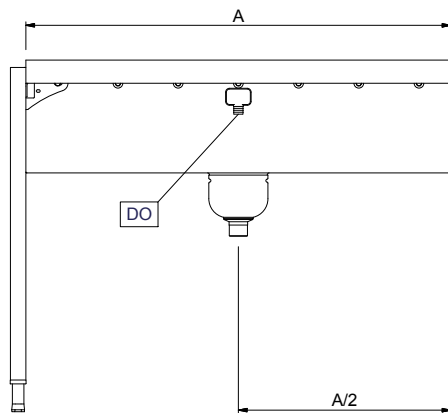

Constructie

- De roestvrijstalen stelpoten zijn +50/-50 mm in hoogte verstelbaar, voor de juiste hoogte instelling ten opzichte van de afwasmachine.
- Standaard geleverd met één pootstel.
- Zeefkom met roestvrijstalen zeef voor het opvangen van voedselresten. Makkelijk uitneembaar voor legen en schoonmaken.
- Alle oppervlakken zijn glad en gepolijst uitgevoerd.
- Poten van 40x40 mm roestvrijstaal AISI304.
- De lekbak is van 1,2 mm dik roestvrijstaal AISI304.
- De schuin aflopende bodem van de tafel maakt een snelle waterafvoer mogelijk.
- Gelaste solide flensen voor een sterke verbinding van de units.
- Het extra leverbare zelfdragende bodemschap maakt een draagframe overbodig.
- Uitgevoerd met een roestvrijstalen zeefbak.

Front aanzicht

Zij aanzicht

D = Afvoer

Boven aanzicht

Water
Afvoer aansluiting
 865210 (HSSRDB8) 1"1/2

Algemene gegevens
Externe afmetingen, lengte 800 mm
Externe afmetingen, breedte 620 mm
Externe afmetingen, hoogte 910 mm
Gewicht, netto 17 kg
Spoelbak afmetingen (LxBxD) 800x530x300 mm
 Roestvrijstaal 1.4301 (AISI304)
Lekbak materiaal
Type rollers kort